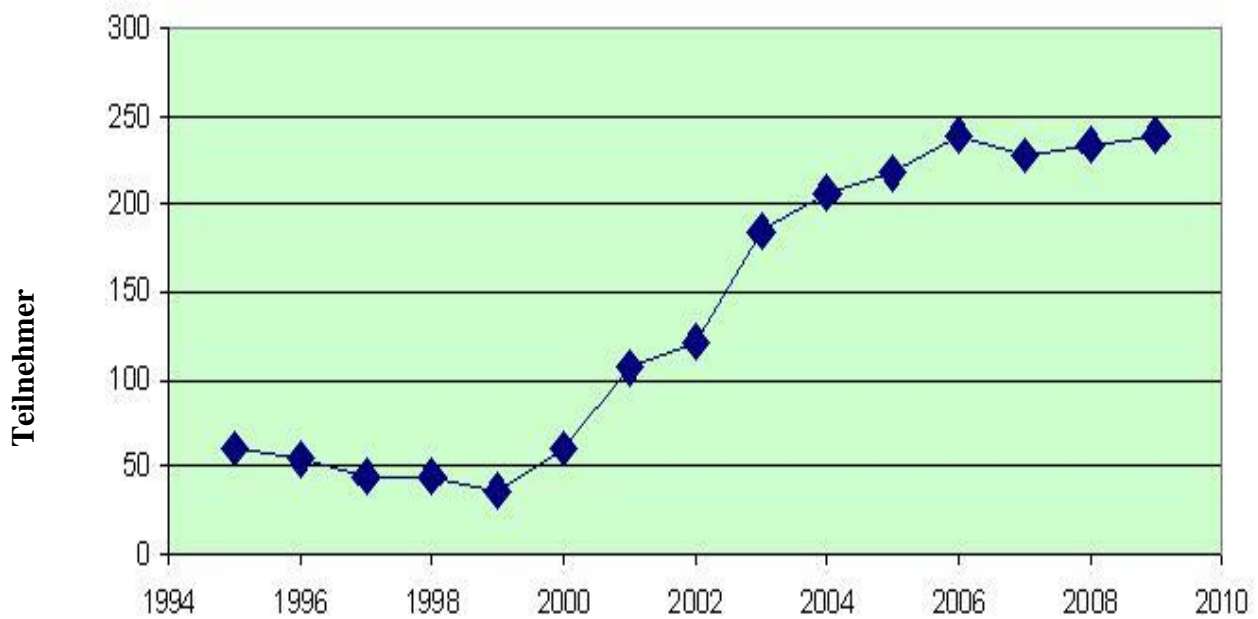

Teilnehmerentwicklung der Teilnehmer, die den Cup erfüllt haben

Laufcup 2009- Ergebnisaachtrag:

Lauf in Wesendorf - am 3. Oktober 2009 über 10 Kilometer - Männer

1.	Manu Schoppe	87	M20	SportTREND Braunschweig	33.28
2.	Ulrich Petri	73	M35	VfL Wolfsburg	34.22
3.	Hendrik Redeker	90	MJA	Sommerbiathlon Allerbüttel	35.33
4.	Frank Balzer	69	M40	VfB Fallersleben	35.52
5.	Jonas Busse	92	MJB	VfB Fallersleben	36.18
6.	Günter Bertram	57	M50	Spvgg Groß Bülden	36.57
7.	Egidio Saracino	64	M45	VfL Wolfsburg	37.06
8.	Guido Deutsch	68	M40	VfB Fallersleben	37.16
9.	Rudi Wächter	64	M45	VfB Fallersleben	37.21
10.	Frank Wolpers	67	M40	TuS Neudorf-Platendorf	37.29
11.	Rouven Liebing	81	M20	Wolfsburg	37.37
12.	Ahmed El-Hawari	64	M45	Wesendorfer SC	38.13
13.	Hans-Joachim Heermann	63	M45	SC Lüchow	38.19
14.	Jens Kunstmann	62	M45	Wolfsburg	38.26