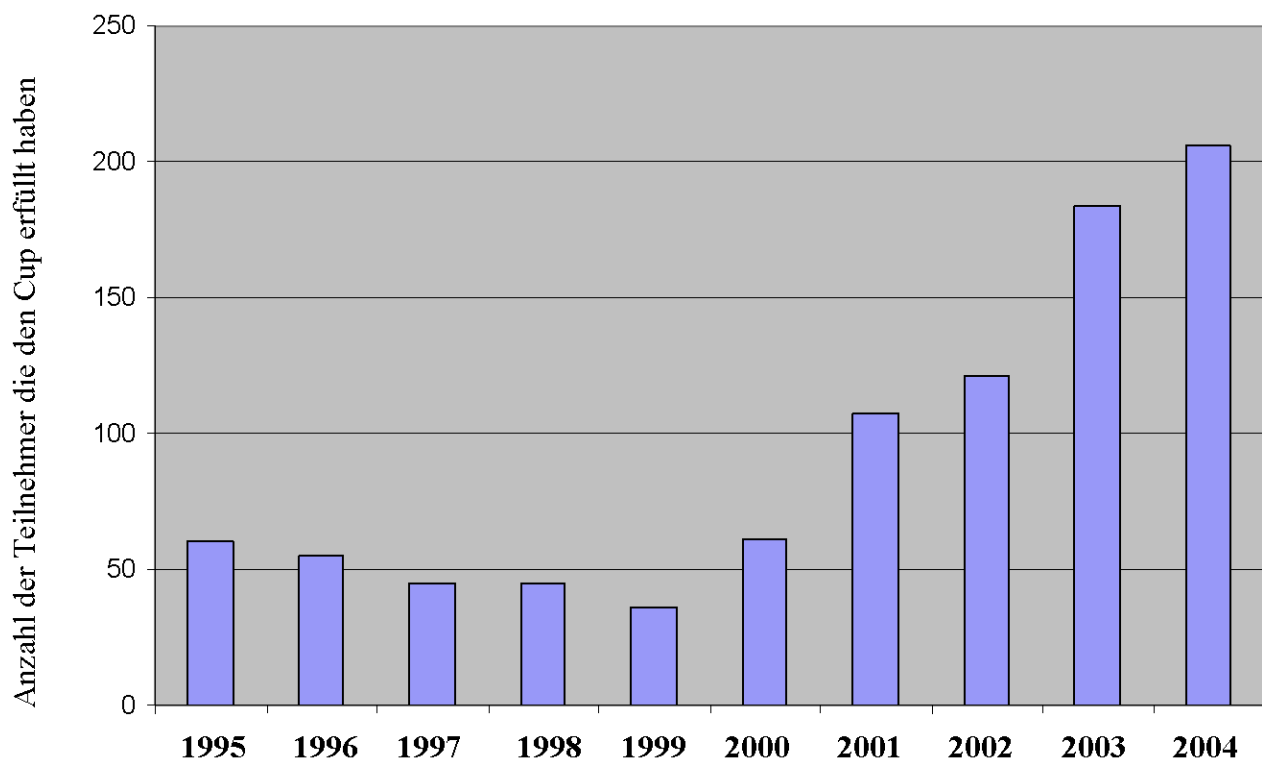

**Teilnehmerentwicklung der
Teilnehmer die den Cup erfüllt
haben**